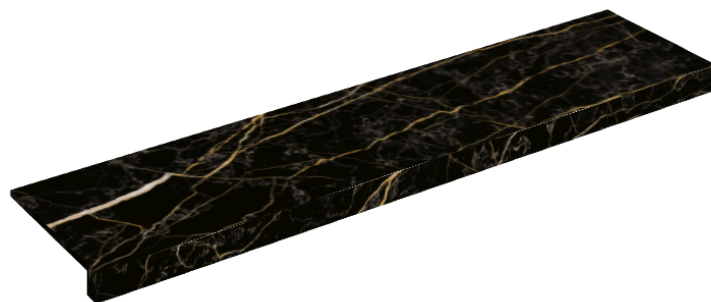

ИЗДЕЛИЕ С ВЫБРАННЫМИ ВАМИ ПАРАМЕТРАМИ.

Артикул: 620890000001

Horizon

Подоконник 120

Облицовка изделия
Шарм Экстра Лоран
Натуральный

Цвета и другие эстетические характеристики плитки на иллюстрациях на сайте являются ориентировочными. Перед покупкой всегда смотрите образцы вживую.