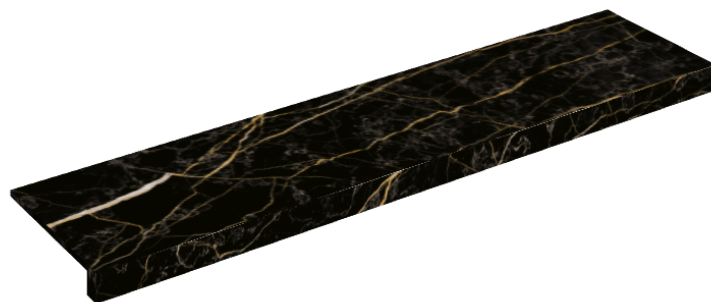

## Подоконник 120

Облицовка изделия  
Шарм Экстра Лоран  
Натуральный

Цвета и другие эстетические характеристики плитки на иллюстрациях на сайте являются ориентировочными. Перед покупкой всегда смотрите образцы вживую.