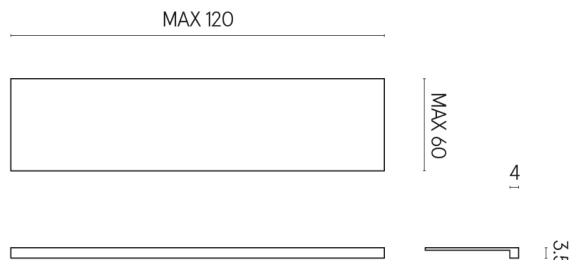

ИЗДЕЛИЕ С ВЫБРАННЫМИ ВАМИ ПАРАМЕТРАМИ.

Артикул: 620890000001

Horizon

Подоконник 120

Облицовка изделия

Скайфолл Гриджио
Альпино
Натуральный

Цвета и другие эстетические характеристики плитки на иллюстрациях на сайте являются ориентировочными. Перед покупкой всегда смотрите образцы вживую.