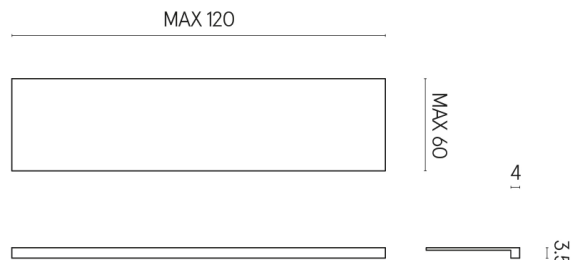

ИЗДЕЛИЕ С ВЫБРАННЫМИ ВАМИ ПАРАМЕТРАМИ.

Артикул: 620890000001

Horizon

Подоконник 120

Облицовка изделия

Скайфолл Неро
Смеральдо
Натуральный

Цвета и другие эстетические характеристики плитки на иллюстрациях на сайте являются ориентировочными. Перед покупкой всегда смотрите образцы вживую.