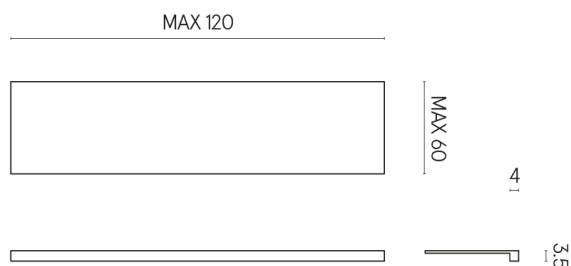

ИЗДЕЛИЕ С ВЫБРАННЫМИ ВАМИ ПАРАМЕТРАМИ.

Артикул: 620890000001

Horizon

Подоконник 120

Облицовка изделия

Шарм Эдванс
Платинум Уайт
Натуральный

Цвета и другие эстетические характеристики плитки на иллюстрациях на сайте являются ориентировочными. Перед покупкой всегда смотрите образцы вживую.