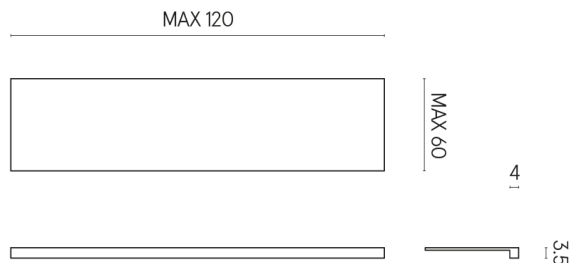

ИЗДЕЛИЕ С ВЫБРАННЫМИ ВАМИ ПАРАМЕТРАМИ.

Артикул: 620890000001

Horizon

Подоконник 120

Облицовка изделия

Шарм Эдванс
Травертино Романо
Патинированный

Цвета и другие эстетические характеристики плитки на иллюстрациях на сайте являются ориентировочными. Перед покупкой всегда смотрите образцы вживую.