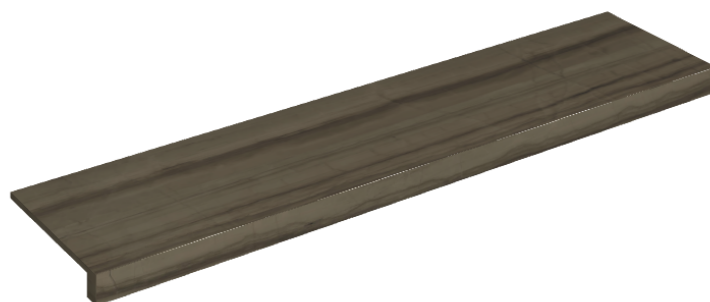

ИЗДЕЛИЕ С ВЫБРАННЫМИ ВАМИ ПАРАМЕТРАМИ.

Артикул: 620890000001

## Подоконник 120

Облицовка изделия

Шарм Эдванс  
Элегант Браун Люкс

Цвета и другие эстетические характеристики плитки на иллюстрациях на сайте являются ориентировочными. Перед покупкой всегда смотрите образцы вживую.