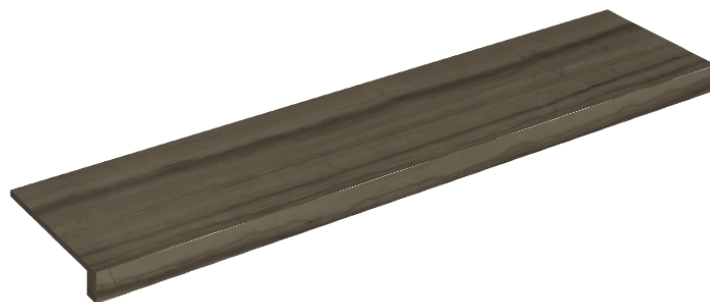

ИЗДЕЛИЕ С ВЫБРАННЫМИ ВАМИ ПАРАМЕТРАМИ.

Артикул: 620890000001

## Подоконник 120

Облицовка изделия

Шарм Эдванс  
Элегант Браун Люкс

Цвета и другие эстетические характеристики плитки на иллюстрациях на сайте являются ориентировочными. Перед покупкой всегда смотрите образцы вживую.