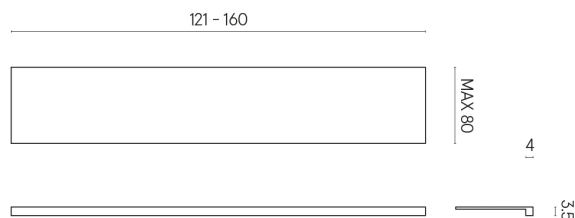

ИЗДЕЛИЕ С ВЫБРАННЫМИ ВАМИ ПАРАМЕТРАМИ.

Артикул: 620890000003

Horizon

Подоконник 160

Облицовка изделия
Шарм Эво Статуарио
Натуральный

Цвета и другие эстетические характеристики плитки на иллюстрациях на сайте являются ориентировочными. Перед покупкой всегда смотрите образцы вживую.