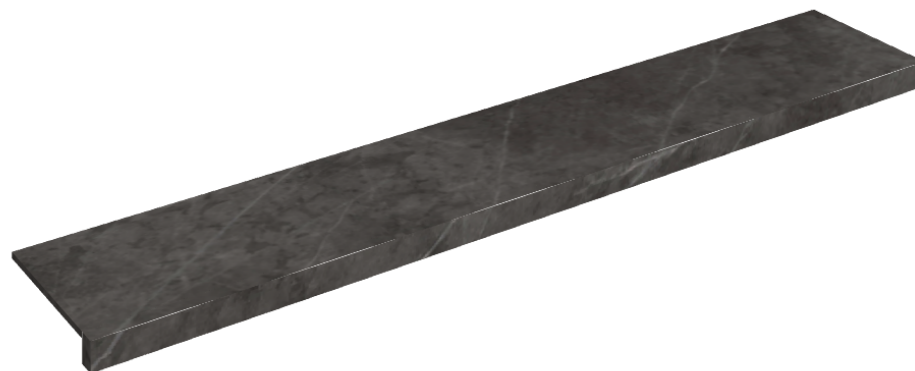

ИЗДЕЛИЕ С ВЫБРАННЫМИ ВАМИ ПАРАМЕТРАМИ.

Артикул: 620890000003

## Подоконник 160

Облицовка изделия

Шарм Эво Антрацит  
Натуральный

Цвета и другие эстетические характеристики плитки на иллюстрациях на сайте являются ориентировочными. Перед покупкой всегда смотрите образцы вживую.