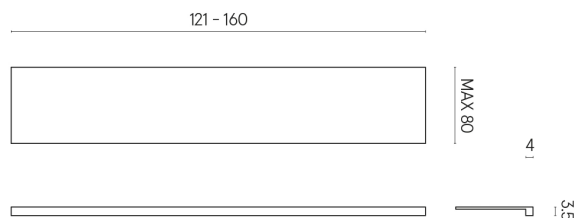

ИЗДЕЛИЕ С ВЫБРАННЫМИ ВАМИ ПАРАМЕТРАМИ.

Артикул: 620890000003

Horizon

Подоконник 160

Облицовка изделия
Шарм Экстра
Силвер Натуральный

Цвета и другие эстетические характеристики плитки на иллюстрациях на сайте являются ориентировочными. Перед покупкой всегда смотрите образцы вживую.