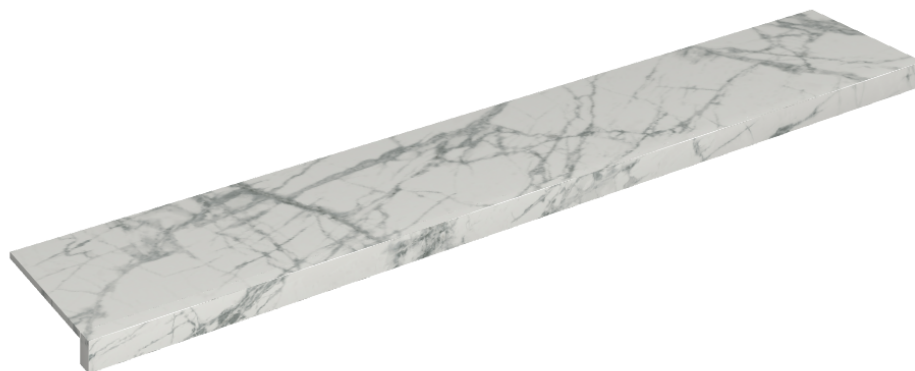

ИЗДЕЛИЕ С ВЫБРАННЫМИ ВАМИ ПАРАМЕТРАМИ.

Артикул: 620890000003

## Подоконник 160

Облицовка изделия

Шарм Делюкс  
Инвизибл Уайт  
Натуральный

Цвета и другие эстетические характеристики плитки на иллюстрациях на сайте являются ориентировочными. Перед покупкой всегда смотрите образцы вживую.