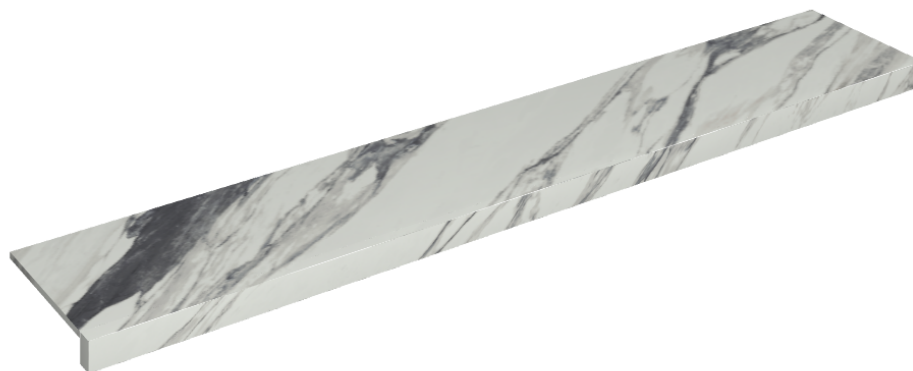

ИЗДЕЛИЕ С ВЫБРАННЫМИ ВАМИ ПАРАМЕТРАМИ.

Артикул: 620890000003

Horizon

Подоконник 160

Облицовка изделия

Шарм Делюкс
Статуарио
Фантастико
Натуральный

Цвета и другие эстетические характеристики плитки на иллюстрациях на сайте являются ориентировочными. Перед покупкой всегда смотрите образцы вживую.