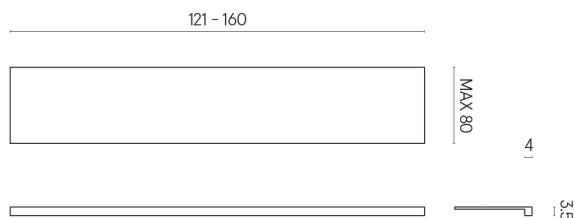

ИЗДЕЛИЕ С ВЫБРАННЫМИ ВАМИ ПАРАМЕТРАМИ.

Артикул: 620890000003

Horizon

Подоконник 160

Облицовка изделия

Шарм Делюкс
Сахара Нуар
Натуральный

Цвета и другие эстетические характеристики плитки на иллюстрациях на сайте являются ориентировочными. Перед покупкой всегда смотрите образцы вживую.