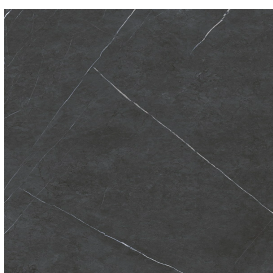

ИЗДЕЛИЕ С ВЫБРАННЫМИ ВАМИ ПАРАМЕТРАМИ.

Артикул: 620890000003

Horizon

Подоконник 160

Облицовка изделия

Метрополис
Имperiал Блэк
Натуральный

Цвета и другие эстетические характеристики плитки на иллюстрациях на сайте являются ориентировочными. Перед покупкой всегда смотрите образцы вживую.