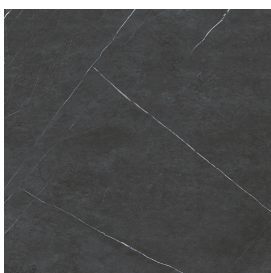

ИЗДЕЛИЕ С ВЫБРАННЫМИ ВАМИ ПАРАМЕТРАМИ.

Артикул: 620890000003

Horizon

Подоконник 160

Облицовка изделия

Метрополис
Имperiал Блэк
Натуральный

Цвета и другие эстетические характеристики плитки на иллюстрациях на сайте являются ориентировочными. Перед покупкой всегда смотрите образцы вживую.