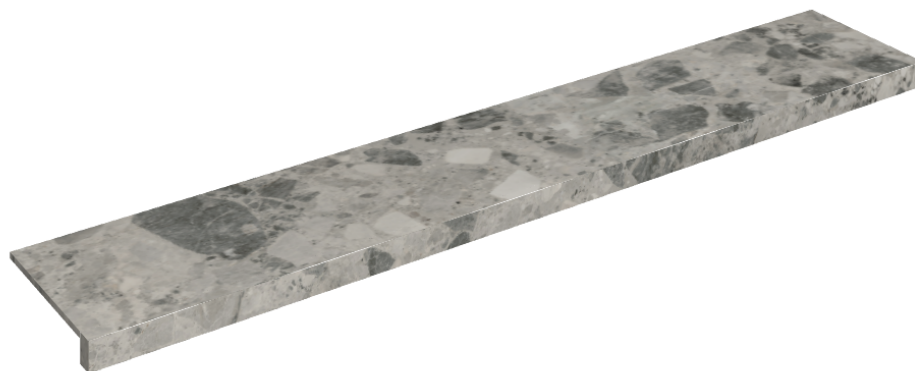

ИЗДЕЛИЕ С ВЫБРАННЫМИ ВАМИ ПАРАМЕТРАМИ.

Артикул: 620890000003

Horizon

Подоконник 160

Облицовка изделия

Континуум Стоун
Грэй Натуральный

Цвета и другие эстетические характеристики плитки на иллюстрациях на сайте являются ориентировочными. Перед покупкой всегда смотрите образцы вживую.