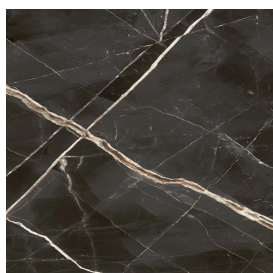

ИЗДЕЛИЕ С ВЫБРАННЫМИ ВАМИ ПАРАМЕТРАМИ.

Артикул: 620890000003

Horizon

Подоконник 160

Облицовка изделия
Стелларис Абсолют
Блэк Натуральный

Цвета и другие эстетические характеристики плитки на иллюстрациях на сайте являются ориентировочными. Перед покупкой всегда смотрите образцы вживую.