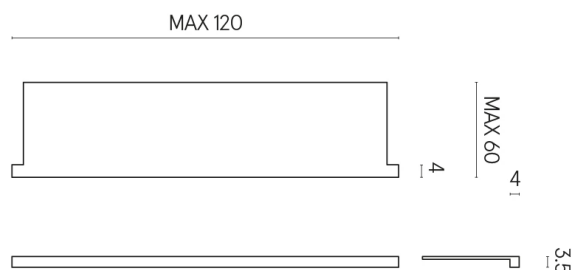

ИЗДЕЛИЕ С ВЫБРАННЫМИ ВАМИ ПАРАМЕТРАМИ.

Артикул: 620890000002

Horizon

Подоконник С
Боковыми Выступами
120

Облицовка изделия

Контемпора Пур
Патинированный

Цвета и другие эстетические характеристики плитки на иллюстрациях на сайте являются ориентировочными. Перед покупкой всегда смотрите образцы вживую.