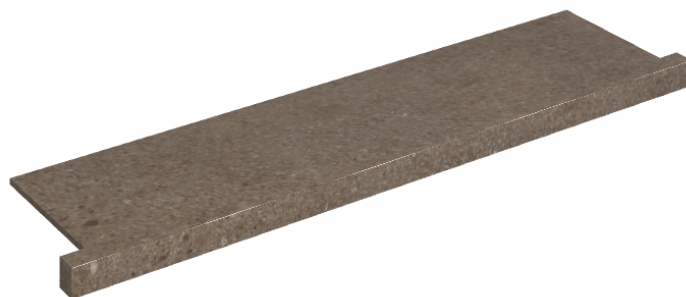

ИЗДЕЛИЕ С ВЫБРАННЫМИ ВАМИ ПАРАМЕТРАМИ.

Артикул: 620890000002

# Horizon

Подоконник С  
Боковыми Выступами  
120

Облицовка изделия

Контемпора Бёрн  
Патинированный

Цвета и другие эстетические характеристики плитки на иллюстрациях на сайте являются ориентировочными. Перед покупкой всегда смотрите образцы вживую.