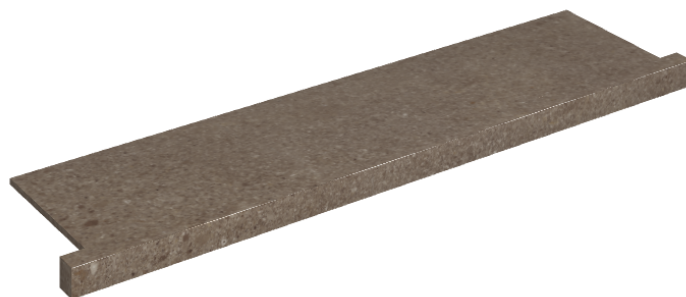

ИЗДЕЛИЕ С ВЫБРАННЫМИ ВАМИ ПАРАМЕТРАМИ.

Артикул: 620890000002

Horizon

Подоконник С
Боковыми Выступами
120

Облицовка изделия

Контемпора Бёрн
Патинированный

Цвета и другие эстетические характеристики плитки на иллюстрациях на сайте являются ориентировочными. Перед покупкой всегда смотрите образцы вживую.