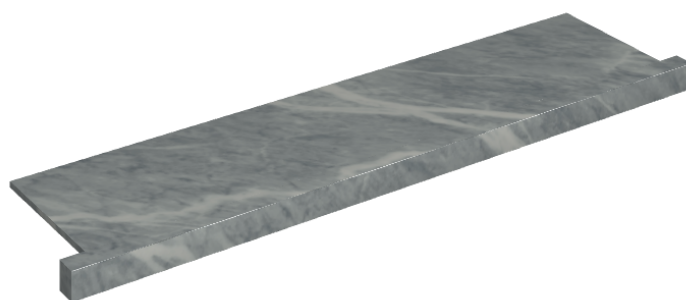

ИЗДЕЛИЕ С ВЫБРАННЫМИ ВАМИ ПАРАМЕТРАМИ.

Артикул: 620890000002

# Horizon

Подоконник С  
Боковыми Выступами  
120

Облицовка изделия

Шарм Экстра  
Атлантик  
Натуральный

Цвета и другие эстетические характеристики плитки на иллюстрациях на сайте являются ориентировочными. Перед покупкой всегда смотрите образцы вживую.