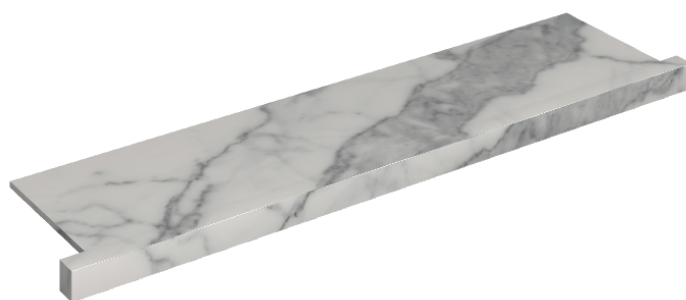

ИЗДЕЛИЕ С ВЫБРАННЫМИ ВАМИ ПАРАМЕТРАМИ.

Артикул: 620890000002

# Horizon

Подоконник С  
Боковыми Выступами  
120

Облицовка изделия  
Шарм Эво Статуарио  
Натуральный

Цвета и другие эстетические характеристики плитки на иллюстрациях на сайте являются ориентировочными. Перед покупкой всегда смотрите образцы вживую.