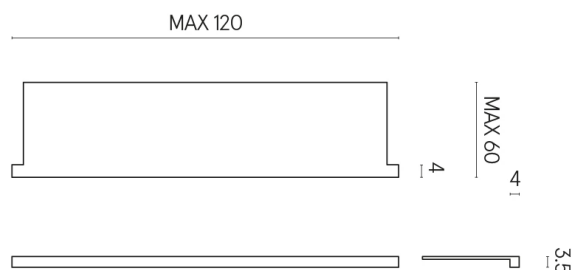

ИЗДЕЛИЕ С ВЫБРАННЫМИ ВАМИ ПАРАМЕТРАМИ.

Артикул: 620890000002

Horizon

Подоконник С
Боковыми Выступами
120

Облицовка изделия

Шарм Эво Калакатта
Натуральный

Цвета и другие эстетические характеристики плитки на иллюстрациях на сайте являются ориентировочными. Перед покупкой всегда смотрите образцы вживую.