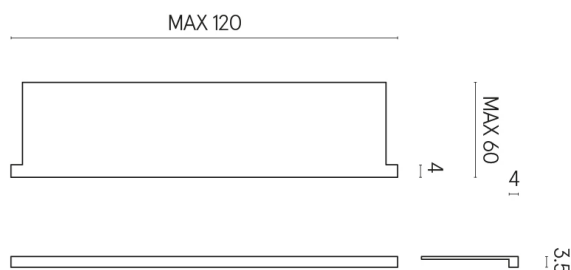

# Horizon

Подоконник С  
Боковыми Выступами  
120

Облицовка изделия

Шарм Эво  
Импераале  
Натуральный

Цвета и другие эстетические характеристики плитки на иллюстрациях на сайте являются ориентировочными. Перед покупкой всегда смотрите образцы вживую.