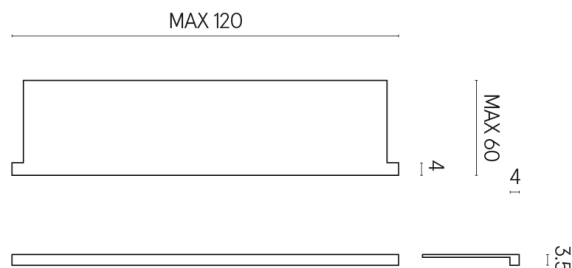

ИЗДЕЛИЕ С ВЫБРАННЫМИ ВАМИ ПАРАМЕТРАМИ.

Артикул: 620890000002

Horizon

Подоконник С
Боковыми Выступами
120

Облицовка изделия

Рум Беж Стоун
Патинированный

Цвета и другие эстетические характеристики плитки на иллюстрациях на сайте являются ориентировочными. Перед покупкой всегда смотрите образцы вживую.