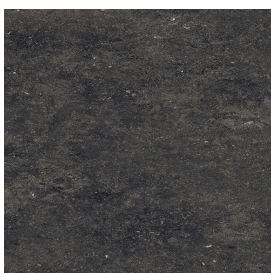

# Horizon

Подоконник С  
Боковыми Выступами  
120

Облицовка изделия

Рум Блэк Стоун  
Патинированный

Цвета и другие эстетические характеристики плитки на иллюстрациях на сайте являются ориентировочными. Перед покупкой всегда смотрите образцы вживую.