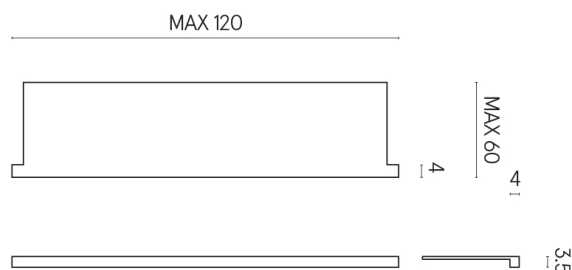

ИЗДЕЛИЕ С ВЫБРАННЫМИ ВАМИ ПАРАМЕТРАМИ.

Артикул: 620890000002

Horizon

Подоконник С
Боковыми Выступами
120

Облицовка изделия

Рум Блэк Стоун
Патинированный

Цвета и другие эстетические характеристики плитки на иллюстрациях на сайте являются ориентировочными. Перед покупкой всегда смотрите образцы вживую.