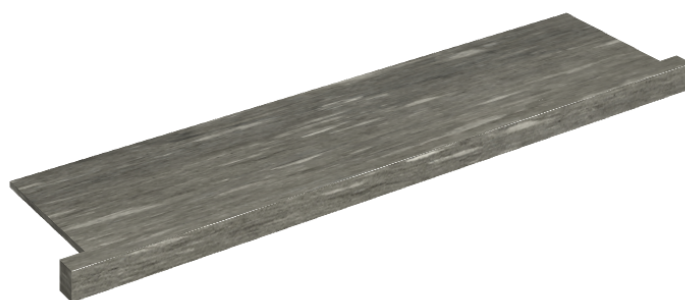

ИЗДЕЛИЕ С ВЫБРАННЫМИ ВАМИ ПАРАМЕТРАМИ.

Артикул: 620890000002

Horizon

Подоконник С
Боковыми Выступами
120

Облицовка изделия

Скайфолл Гриджио
Альпино
Натуральный

Цвета и другие эстетические характеристики плитки на иллюстрациях на сайте являются ориентировочными. Перед покупкой всегда смотрите образцы вживую.