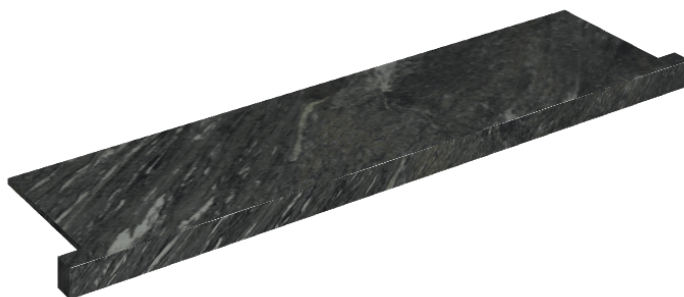

ИЗДЕЛИЕ С ВЫБРАННЫМИ ВАМИ ПАРАМЕТРАМИ.

Артикул: 620890000002

# Horizon

Подоконник С  
Боковыми Выступами  
120

Облицовка изделия

Скайфолл Неро  
Смеральдо  
Натуральный

Цвета и другие эстетические характеристики плитки на иллюстрациях на сайте являются ориентировочными. Перед покупкой всегда смотрите образцы вживую.