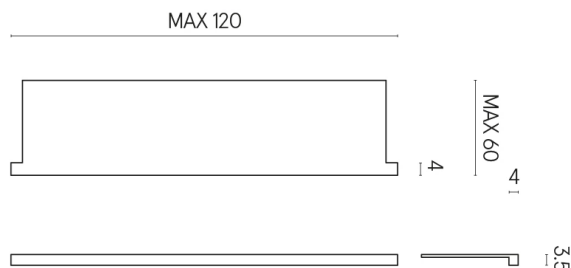

ИЗДЕЛИЕ С ВЫБРАННЫМИ ВАМИ ПАРАМЕТРАМИ.

Артикул: 620890000002

Horizon

Подоконник С
Боковыми Выступами
120

Облицовка изделия

Шарм Эдванс
Элегант Браун Люкс

Цвета и другие эстетические характеристики плитки на иллюстрациях на сайте являются ориентировочными. Перед покупкой всегда смотрите образцы вживую.