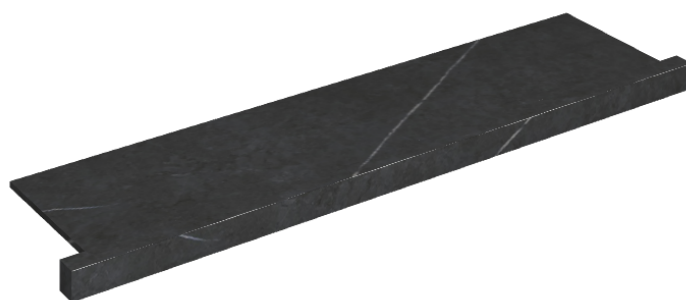

ИЗДЕЛИЕ С ВЫБРАННЫМИ ВАМИ ПАРАМЕТРАМИ.

Артикул: 620890000002

# Horizon

Подоконник С  
Боковыми Выступами  
120

Облицовка изделия

Метрополис  
Имperiал Блэк  
Натуральный

Цвета и другие эстетические характеристики плитки на иллюстрациях на сайте являются ориентировочными. Перед покупкой всегда смотрите образцы вживую.