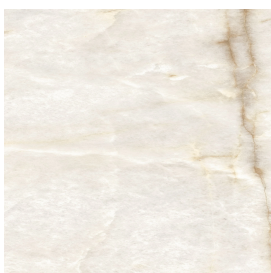

ИЗДЕЛИЕ С ВЫБРАННЫМИ ВАМИ ПАРАМЕТРАМИ.

Артикул: 620890000002

Horizon

Подоконник С
Боковыми Выступами
120

Облицовка изделия

Стелларис Кристал
Пьюр Натуральный

Цвета и другие эстетические характеристики плитки на иллюстрациях на сайте являются ориентировочными. Перед покупкой всегда смотрите образцы вживую.