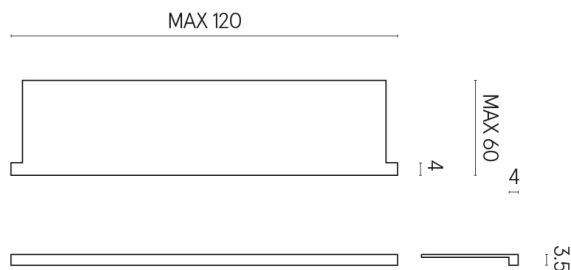

ИЗДЕЛИЕ С ВЫБРАННЫМИ ВАМИ ПАРАМЕТРАМИ.

Артикул: 620890000002

Horizon

Подоконник С
Боковыми Выступами
120

Облицовка изделия

Стелларис Абсолют
Блэк Натуральный

Цвета и другие эстетические характеристики плитки на иллюстрациях на сайте являются ориентировочными. Перед покупкой всегда смотрите образцы вживую.