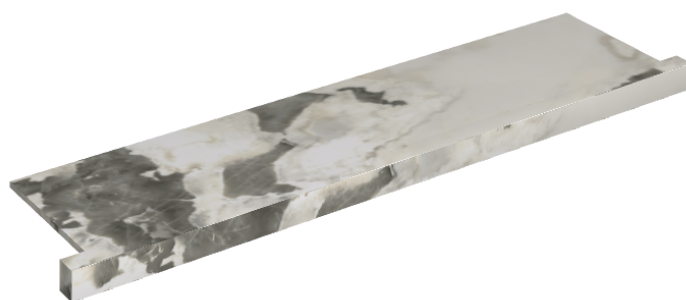

ИЗДЕЛИЕ С ВЫБРАННЫМИ ВАМИ ПАРАМЕТРАМИ.

Артикул: 620890000002

# Horizon

Подоконник С  
Боковыми Выступами  
120

Облицовка изделия

Стелларис Довер  
Лайт Натуральный

Цвета и другие эстетические характеристики плитки на иллюстрациях на сайте являются ориентировочными. Перед покупкой всегда смотрите образцы вживую.