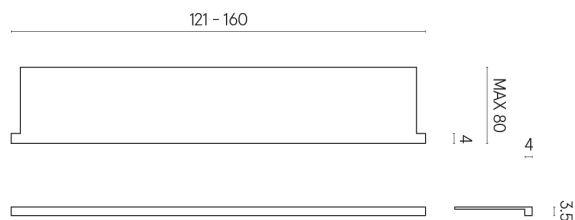

ИЗДЕЛИЕ С ВЫБРАННЫМИ ВАМИ ПАРАМЕТРАМИ.

Артикул: 620890000004

Horizon

Подоконник С
Боковыми Выступами
160

Облицовка изделия

Шарм Эво
Имперiale
Натуральный

Цвета и другие эстетические характеристики плитки на иллюстрациях на сайте являются ориентировочными. Перед покупкой всегда смотрите образцы вживую.