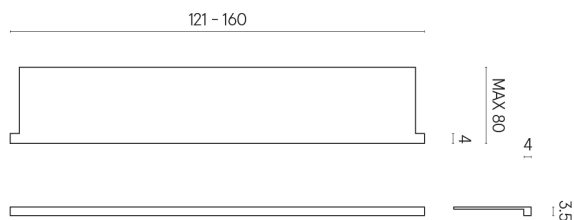

ИЗДЕЛИЕ С ВЫБРАННЫМИ ВАМИ ПАРАМЕТРАМИ.

Артикул: 620890000004

Horizon

Подоконник С
Боковыми Выступами
160

Облицовка изделия

Шарм Экстра Лаза
Натуральный

Цвета и другие эстетические характеристики плитки на иллюстрациях на сайте являются ориентировочными. Перед покупкой всегда смотрите образцы вживую.