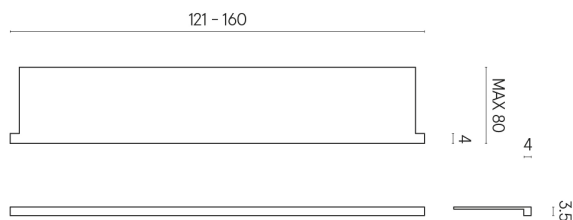

ИЗДЕЛИЕ С ВЫБРАННЫМИ ВАМИ ПАРАМЕТРАМИ.

Артикул: 620890000004

Horizon

Подоконник С
Боковыми Выступами
160

Облицовка изделия

Шарм Экстра Лаза
Натуральный

Цвета и другие эстетические характеристики плитки на иллюстрациях на сайте являются ориентировочными. Перед покупкой всегда смотрите образцы вживую.