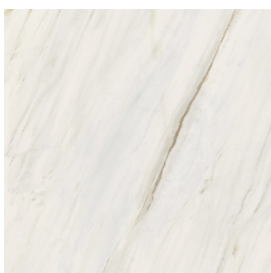

ИЗДЕЛИЕ С ВЫБРАННЫМИ ВАМИ ПАРАМЕТРАМИ.

Артикул: 620890000004

Horizon

Подоконник С
Боковыми Выступами
160

Облицовка изделия

Шарм Экстра Лаза
Натуральный

Цвета и другие эстетические характеристики плитки на иллюстрациях на сайте являются ориентировочными. Перед покупкой всегда смотрите образцы вживую.