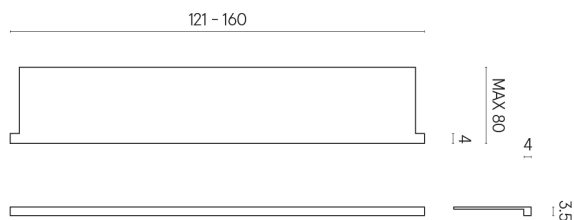

ИЗДЕЛИЕ С ВЫБРАННЫМИ ВАМИ ПАРАМЕТРАМИ.

Артикул: 620890000004

Horizon

Подоконник С
Боковыми Выступами
160

Облицовка изделия

Скайфолл Гриджио
Альпино
Натуральный

Цвета и другие эстетические характеристики плитки на иллюстрациях на сайте являются ориентировочными. Перед покупкой всегда смотрите образцы вживую.