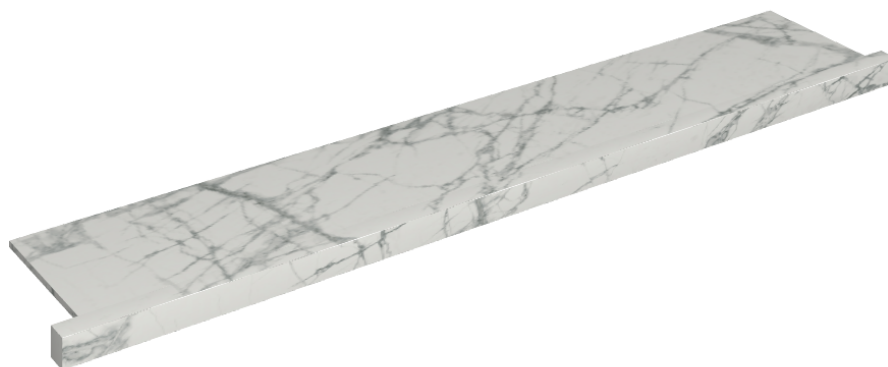

ИЗДЕЛИЕ С ВЫБРАННЫМИ ВАМИ ПАРАМЕТРАМИ.

Артикул: 620890000004

Horizon

Подоконник С
Боковыми Выступами
160

Облицовка изделия

Шарм Делюкс
Инвизибл Уайт
Натуральный

Цвета и другие эстетические характеристики плитки на иллюстрациях на сайте являются ориентировочными. Перед покупкой всегда смотрите образцы вживую.