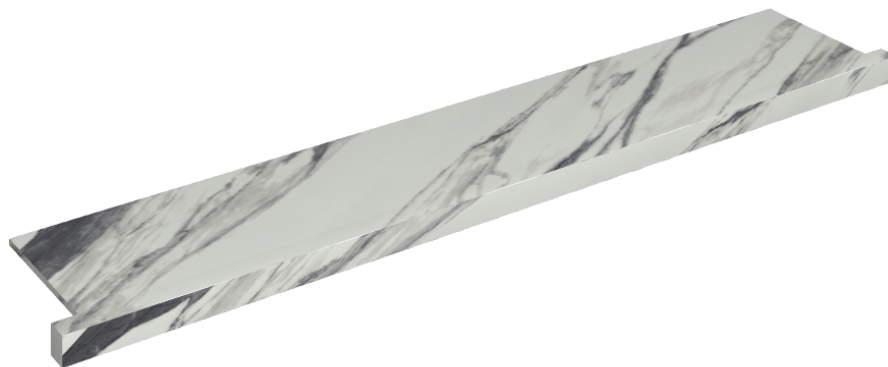

ИЗДЕЛИЕ С ВЫБРАННЫМИ ВАМИ ПАРАМЕТРАМИ.

Артикул: 620890000004

Horizon

Подоконник С
Боковыми Выступами
160

Облицовка изделия

Шарм Делюкс
Статуарио
Фантастико
Натуральный

Цвета и другие эстетические характеристики плитки на иллюстрациях на сайте являются ориентировочными. Перед покупкой всегда смотрите образцы вживую.