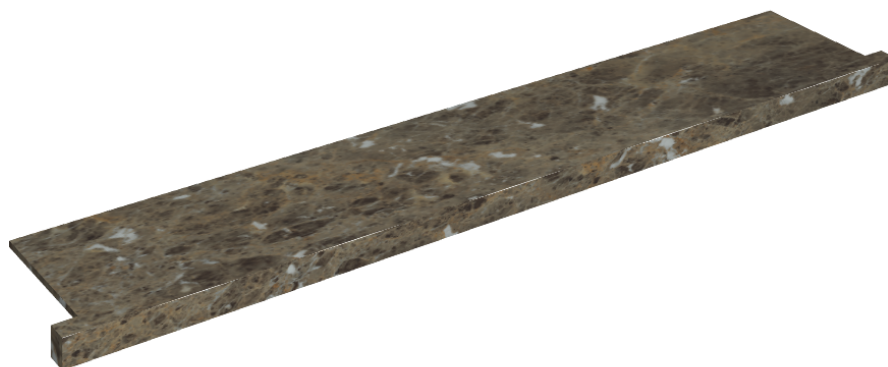

ИЗДЕЛИЕ С ВЫБРАННЫМИ ВАМИ ПАРАМЕТРАМИ.

Артикул: 620890000004

# Horizon

Подоконник С  
Боковыми Выступами  
160

Облицовка изделия

Шарм Делюкс  
Император Дарк  
Натуральный

Цвета и другие эстетические характеристики плитки на иллюстрациях на сайте являются ориентировочными. Перед покупкой всегда смотрите образцы вживую.