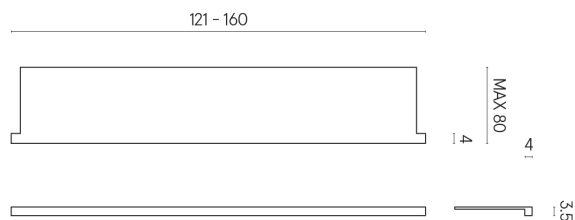

ИЗДЕЛИЕ С ВЫБРАННЫМИ ВАМИ ПАРАМЕТРАМИ.

Артикул: 620890000004

Horizon

Подоконник С
Боковыми Выступами
160

Облицовка изделия

Шарм Эдванс
Травертино Романо
Люкс

Цвета и другие эстетические характеристики плитки на иллюстрациях на сайте являются ориентировочными. Перед покупкой всегда смотрите образцы вживую.