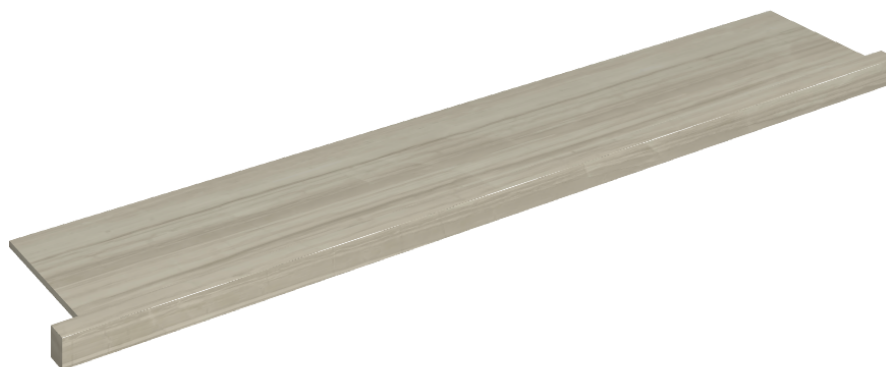

ИЗДЕЛИЕ С ВЫБРАННЫМИ ВАМИ ПАРАМЕТРАМИ.

Артикул: 620890000004

Horizon

Подоконник С
Боковыми Выступами
160

Облицовка изделия

Шарм Эдванс Силк
Грэй Люкс

Цвета и другие эстетические характеристики плитки на иллюстрациях на сайте являются ориентировочными. Перед покупкой всегда смотрите образцы вживую.