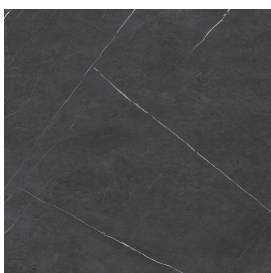

ИЗДЕЛИЕ С ВЫБРАННЫМИ ВАМИ ПАРАМЕТРАМИ.

Артикул: 620890000004

Horizon

Подоконник С
Боковыми Выступами
160

Облицовка изделия

Метрополис
Имperiал Блэк
Натуральный

Цвета и другие эстетические характеристики плитки на иллюстрациях на сайте являются ориентировочными. Перед покупкой всегда смотрите образцы вживую.