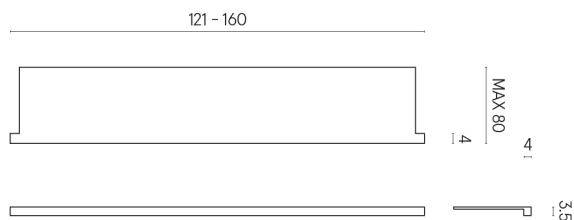

ИЗДЕЛИЕ С ВЫБРАННЫМИ ВАМИ ПАРАМЕТРАМИ.

Артикул: 620890000004

Horizon

Подоконник С
Боковыми Выступами
160

Облицовка изделия

Метрополис
Имperiал Блэк
Натуральный

Цвета и другие эстетические характеристики плитки на иллюстрациях на сайте являются ориентировочными. Перед покупкой всегда смотрите образцы вживую.