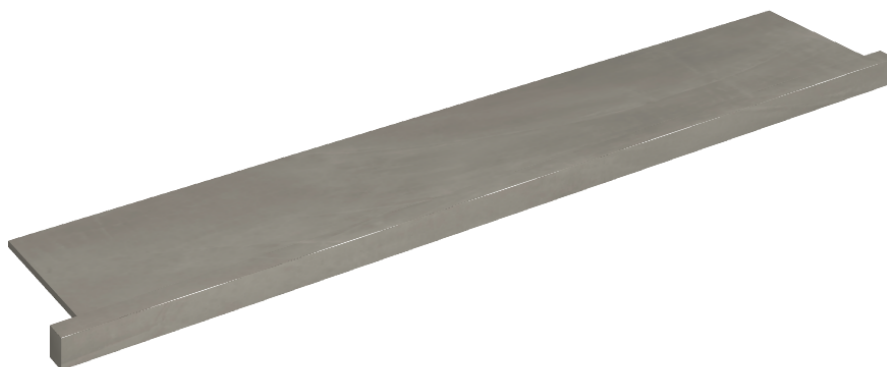

ИЗДЕЛИЕ С ВЫБРАННЫМИ ВАМИ ПАРАМЕТРАМИ.

Артикул: 620890000004

Horizon

Подоконник С
Боковыми Выступами
160

Облицовка изделия

Континуум Айрон
Натуральный

Цвета и другие эстетические характеристики плитки на иллюстрациях на сайте являются ориентировочными. Перед покупкой всегда смотрите образцы вживую.