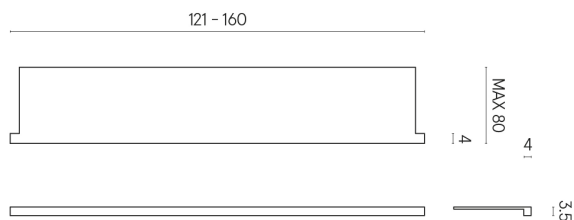

ИЗДЕЛИЕ С ВЫБРАННЫМИ ВАМИ ПАРАМЕТРАМИ.

Артикул: 620890000004

Horizon

Подоконник С
Боковыми Выступами
160

Облицовка изделия

Континуум Айрон
Натуральный

Цвета и другие эстетические характеристики плитки на иллюстрациях на сайте являются ориентировочными. Перед покупкой всегда смотрите образцы вживую.