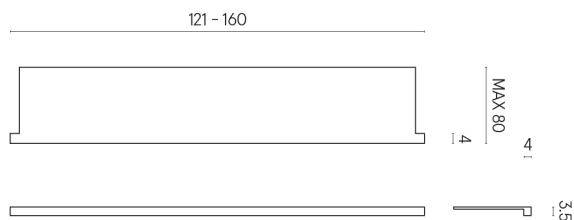

ИЗДЕЛИЕ С ВЫБРАННЫМИ ВАМИ ПАРАМЕТРАМИ.

Артикул: 620890000004

Horizon

Подоконник С
Боковыми Выступами
160

Облицовка изделия

Континуум Петрол
Натуральный

Цвета и другие эстетические характеристики плитки на иллюстрациях на сайте являются ориентировочными. Перед покупкой всегда смотрите образцы вживую.