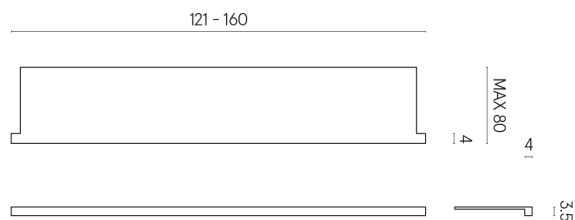

ИЗДЕЛИЕ С ВЫБРАННЫМИ ВАМИ ПАРАМЕТРАМИ.

Артикул: 620890000004

Horizon

Подоконник С
Боковыми Выступами
160

Облицовка изделия

Континуум Брасс
Дарк Шлифованный

Цвета и другие эстетические характеристики плитки на иллюстрациях на сайте являются ориентировочными. Перед покупкой всегда смотрите образцы вживую.