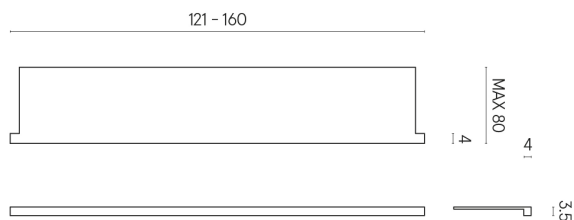

ИЗДЕЛИЕ С ВЫБРАННЫМИ ВАМИ ПАРАМЕТРАМИ.

Артикул: 620890000004

Horizon

Подоконник С
Боковыми Выступами
160

Облицовка изделия

Этернум Гласс
Корал Люкс

Цвета и другие эстетические характеристики плитки на иллюстрациях на сайте являются ориентировочными. Перед покупкой всегда смотрите образцы вживую.