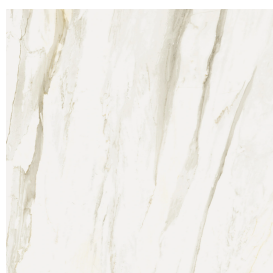

ИЗДЕЛИЕ С ВЫБРАННЫМИ ВАМИ ПАРАМЕТРАМИ.

Артикул: 620890000004

Horizon

Подоконник С
Боковыми Выступами
160

Облицовка изделия

Стелларис Каррара
Айвори Натуральный

Цвета и другие эстетические характеристики плитки на иллюстрациях на сайте являются ориентировочными. Перед покупкой всегда смотрите образцы вживую.