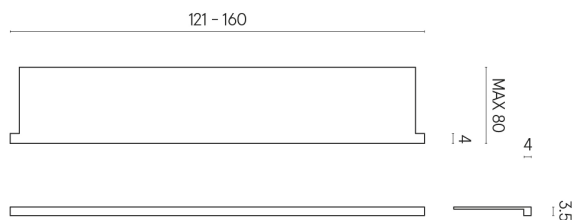

ИЗДЕЛИЕ С ВЫБРАННЫМИ ВАМИ ПАРАМЕТРАМИ.

Артикул: 620890000004

Horizon

Подоконник С
Боковыми Выступами
160

Облицовка изделия

Стелларис Абсолют
Блэк Натуральный

Цвета и другие эстетические характеристики плитки на иллюстрациях на сайте являются ориентировочными. Перед покупкой всегда смотрите образцы вживую.