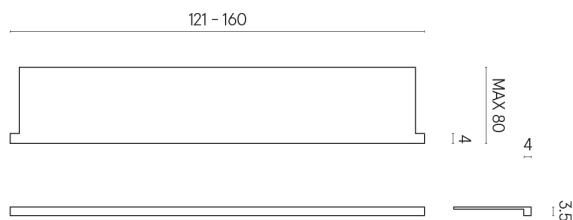

ИЗДЕЛИЕ С ВЫБРАННЫМИ ВАМИ ПАРАМЕТРАМИ.

Артикул: 620890000004

Horizon

Подоконник С
Боковыми Выступами
160

Облицовка изделия

Стелларис Абсолют
Блэк Натуральный

Цвета и другие эстетические характеристики плитки на иллюстрациях на сайте являются ориентировочными. Перед покупкой всегда смотрите образцы вживую.