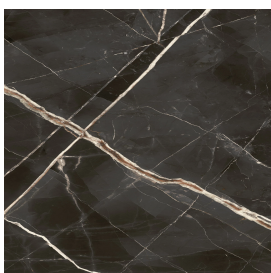

ИЗДЕЛИЕ С ВЫБРАННЫМИ ВАМИ ПАРАМЕТРАМИ.

Артикул: 620890000004

Horizon

Подоконник С
Боковыми Выступами
160

Облицовка изделия

Стелларис Абсолют
Блэк Натуральный

Цвета и другие эстетические характеристики плитки на иллюстрациях на сайте являются ориентировочными. Перед покупкой всегда смотрите образцы вживую.