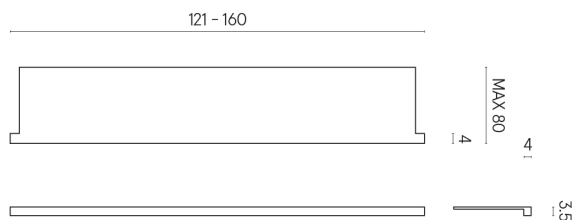

ИЗДЕЛИЕ С ВЫБРАННЫМИ ВАМИ ПАРАМЕТРАМИ.

Артикул: 620890000004

Horizon

Подоконник С
Боковыми Выступами
160

Облицовка изделия

Стелларис Довер
Лайт Натуральный

Цвета и другие эстетические характеристики плитки на иллюстрациях на сайте являются ориентировочными. Перед покупкой всегда смотрите образцы вживую.