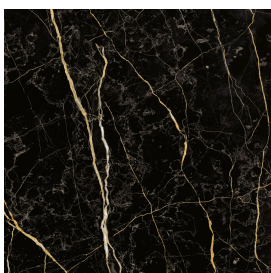

ИЗДЕЛИЕ С ВЫБРАННЫМИ ВАМИ ПАРАМЕТРАМИ.

Артикул:

620810000019

Cube Air

Раковина 50 Wood

Облицовка изделия

Шарм Экстра Лоран
Натуральный

Цвета и другие эстетические характеристики плитки на иллюстрациях на сайте являются ориентировочными. Перед покупкой всегда смотрите образцы вживую.