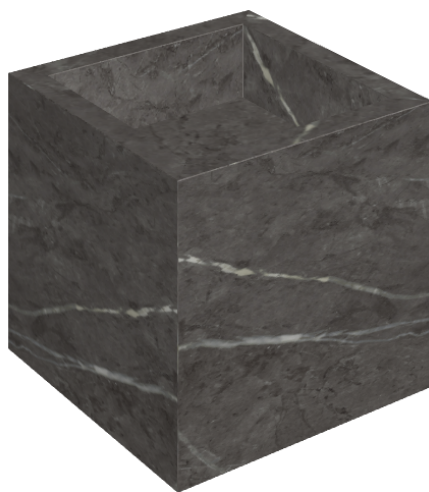

ИЗДЕЛИЕ С ВЫБРАННЫМИ ВАМИ ПАРАМЕТРАМИ.

Артикул:

620810000008

# Cube

Раковина 40

Облицовка изделия

Шарм Эво Антрацит  
Натуральный

Цвета и другие эстетические характеристики плитки на иллюстрациях на сайте являются ориентировочными. Перед покупкой всегда смотрите образцы вживую.