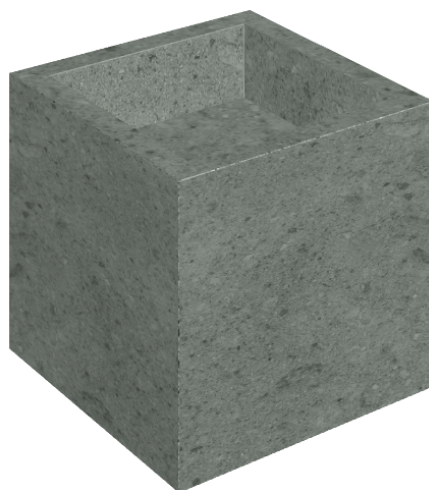

ИЗДЕЛИЕ С ВЫБРАННЫМИ ВАМИ ПАРАМЕТРАМИ.

Артикул:

620810000008

Cube

Раковина 40

Облицовка изделия

Дженезис Сатурн
Грэй Натуральный

Цвета и другие эстетические характеристики плитки на иллюстрациях на сайте являются ориентировочными. Перед покупкой всегда смотрите образцы вживую.