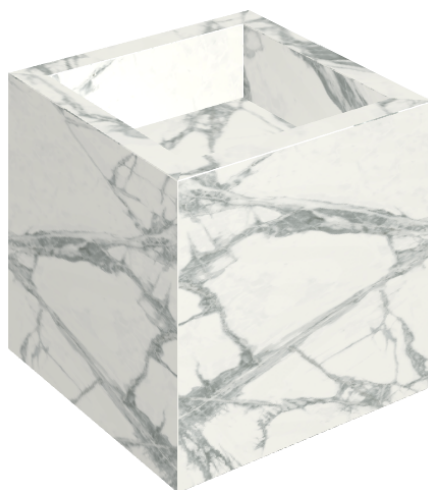

ИЗДЕЛИЕ С ВЫБРАННЫМИ ВАМИ ПАРАМЕТРАМИ.

Артикул:

620810000008

# Cube

Раковина 40

Облицовка изделия

Шарм Делюкс  
Инвизибл Уайт  
Натуральный

Цвета и другие эстетические характеристики плитки на иллюстрациях на сайте являются ориентировочными. Перед покупкой всегда смотрите образцы вживую.